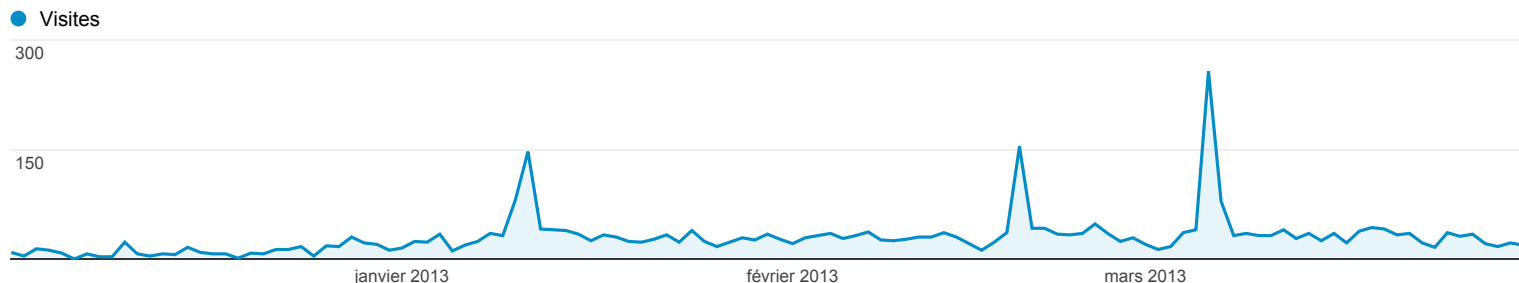

## Vue d'ensemble des sources de trafic

● % des visites: 100,00 %

Vue d'ensemble

### 3 536 personnes ont visité ce site.

Mot clé	Visites	% Visites
1. <a href="#">alma aix</a>	235	22,93 %
2. <a href="#">(not provided)</a>	200	19,51 %
3. <a href="#">location aix en provence</a>	109	10,63 %
4. <a href="#">association des loueurs en meublé d'aix en provence</a>	53	5,17 %
5. <a href="#">alma aix en provence</a>	34	3,32 %
6. <a href="#">location meublée aix en provence</a>	26	2,54 %
7. <a href="#">alma location</a>	20	1,95 %
8. <a href="#">location mois aix en provence</a>	19	1,85 %
9. <a href="#">alma location aix</a>	16	1,56 %
10. <a href="#">location-aixenprovence.com</a>	11	1,07 %