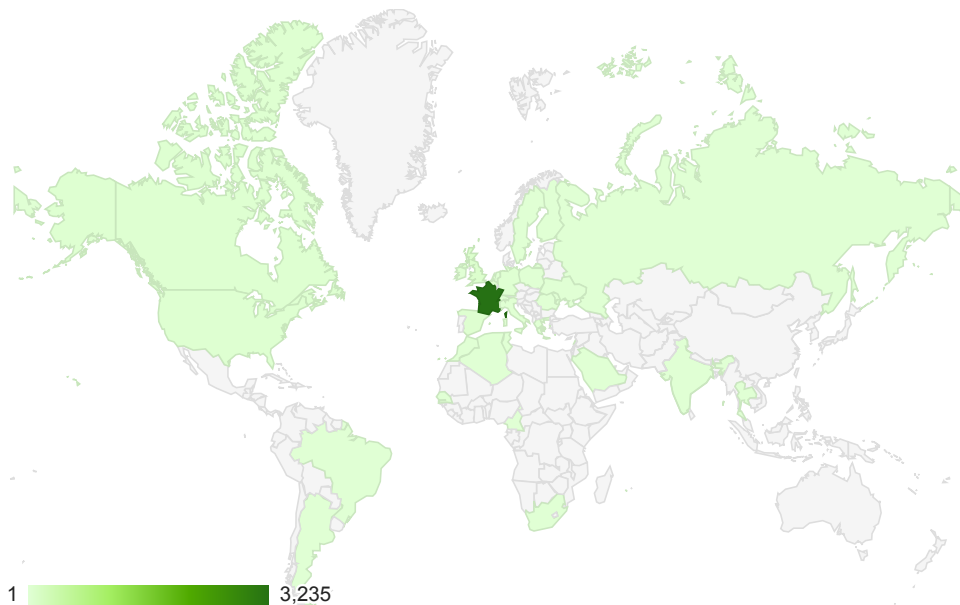

Origine géographique

 % des visites: 100,00 %

Synthèse géographique

Fréquentation du site

Visites 3 536 % du total: 100,00 % (3 536)	Pages/visite 13,68 Moyenne du site: 13,68 (0,00 %)	Durée moy. de la visite 00:05:34 Moyenne du site: 00:05:34 (0,00 %)	Nouvelles visites (en %) 51,67 % Moyenne du site: 51,67 % (0,00 %)	Taux de rebond 16,94 % Moyenne du site: 16,94 % (0,00 %)
---	---	--	---	---

Pays/Territoire	Visites	Pages/visite	Durée moy. de la visite	Nouvelles visites (en %)	Taux de rebond
1. France	3 235	13,64	00:05:39	51,22 %	15,36 %
2. United Kingdom	70	7,33	00:03:31	22,86 %	55,71 %
3. Belgium	40	8,12	00:02:07	52,50 %	5,00 %
4. Spain	36	29,44	00:12:48	36,11 %	5,56 %
5. United States	32	7,53	00:01:40	96,88 %	59,38 %
6. Canada	30	26,83	00:06:00	40,00 %	36,67 %
7. Germany	21	13,38	00:02:57	76,19 %	28,57 %
8. Italy	10	28,50	00:09:37	70,00 %	30,00 %
9. Switzerland	8	13,38	00:03:05	100,00 %	37,50 %
10. Netherlands	5	7,40	00:01:13	100,00 %	40,00 %