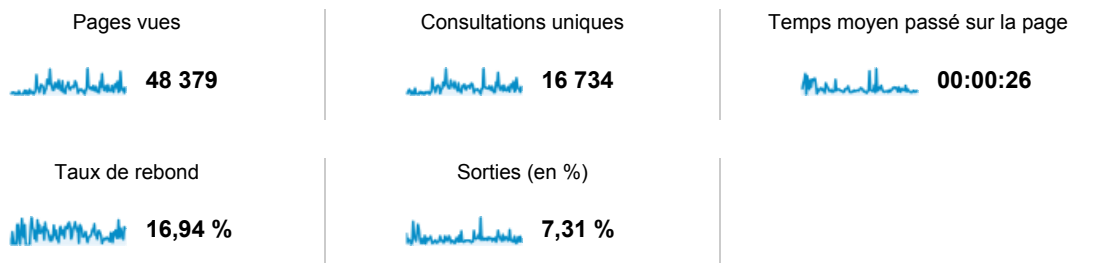

## Vue d'ensemble du contenu

 % des pages vues: 100,00 %

### Vue d'ensemble

**Au total, les pages de ce site ont été consultées 48 379 fois**

Page	Pages vues	% Pages vues
1. <a href="/locataire/index.php">/locataire/index.php</a>	3 281	6,78 %
2. <a href="/">/</a>	2 577	5,33 %
3. <a href="/proprietaire/index.php">/proprietaire/index.php</a>	2 245	4,64 %
4. <a href="/locataire/liste_location.php?l=4">/locataire/liste_location.php?l=4</a>	1 322	2,73 %
5. <a href="/locataire/logementvacant.php">/locataire/logementvacant.php</a>	1 281	2,65 %
6. <a href="/locataire/liste_location.php?l=2">/locataire/liste_location.php?l=2</a>	1 166	2,41 %
7. <a href="/proprietaire/ccreunion.php">/proprietaire/ccreunion.php</a>	963	1,99 %
8. <a href="/locataire/carteengrand.php">/locataire/carteengrand.php</a>	880	1,82 %
9. <a href="/locataire/liste_location.php?l=3">/locataire/liste_location.php?l=3</a>	792	1,64 %
10. <a href="/locataire/liste_recherche.php">/locataire/liste_recherche.php</a>	566	1,17 %