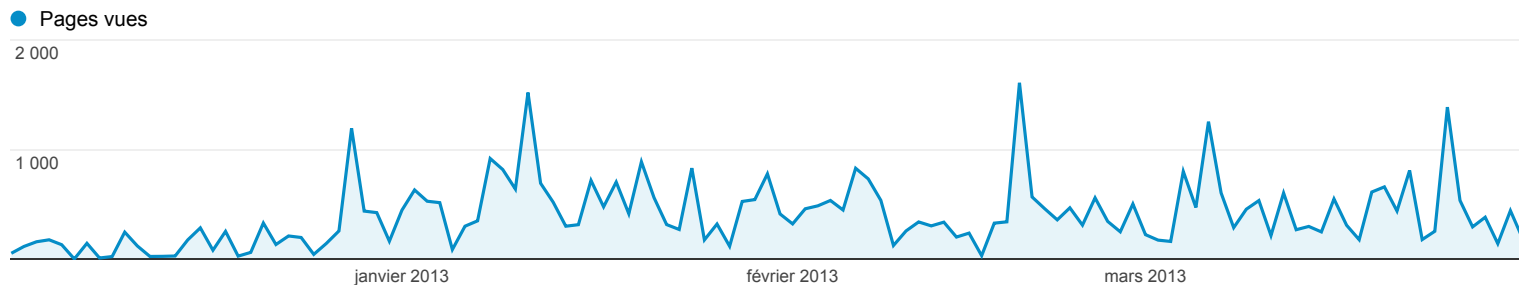

## Vue d'ensemble du contenu

 % des pages vues: 100,00 %

### Vue d'ensemble

**Au total, les pages de ce site ont été consultées 48 379 fois**

Page	Pages vues	% Pages vues
1. <a href="/locataire/index.php">/locataire/index.php</a>	3 281	6,78 %
2. <a href="/">/</a>	2 577	5,33 %
3. <a href="/proprietaire/index.php">/proprietaire/index.php</a>	2 245	4,64 %
4. <a href="/locataire/liste_location.php?l=4">/locataire/liste_location.php?l=4</a>	1 322	2,73 %
5. <a href="/locataire/logementvacant.php">/locataire/logementvacant.php</a>	1 281	2,65 %
6. <a href="/locataire/liste_location.php?l=2">/locataire/liste_location.php?l=2</a>	1 166	2,41 %
7. <a href="/proprietaire/ccreunion.php">/proprietaire/ccreunion.php</a>	963	1,99 %
8. <a href="/locataire/carteengrand.php">/locataire/carteengrand.php</a>	880	1,82 %
9. <a href="/locataire/liste_location.php?l=3">/locataire/liste_location.php?l=3</a>	792	1,64 %
10. <a href="/locataire/liste_recherche.php">/locataire/liste_recherche.php</a>	566	1,17 %